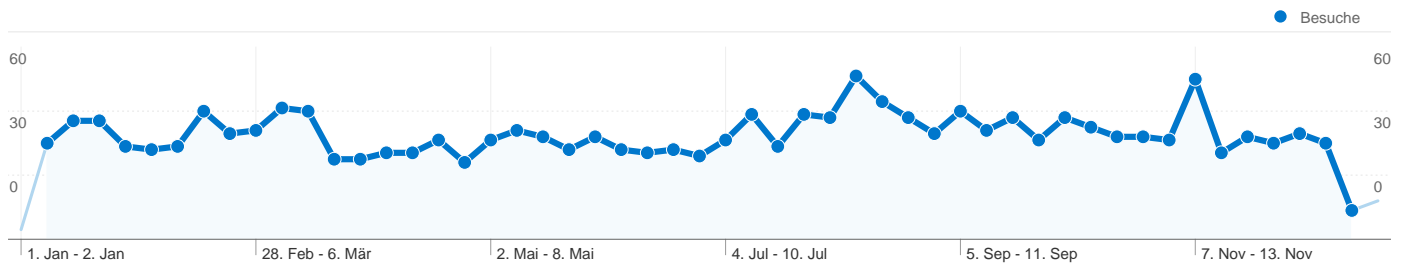

# Keywords

Vergleichen mit: Website

## Das Such-Werbenetzwerk hat Gesamt 1.681 Besuche über 422 Keywords vermittelt.

Gefiltert für Keywords ohne "schumburg"

### Website-Nutzung

<b>Besuche</b> <b>1.681</b> % der Website insgesamt: 51,22 %	<b>Seiten/Besuch</b> <b>1,44</b> Website-Durchschnitt: 1,33 (8,82 %)	<b>Durchschn. Besuchszeit auf der Website</b> <b>00:01:33</b> Website-Durchschnitt: 00:01:12 (28,40 %)	<b>% Neue Besuche</b> <b>90,18 %</b> Website-Durchschnitt: 83,61 % (7,87 %)	<b>Absprungrate</b> <b>61,63 %</b> Website-Durchschnitt: 71,76 % (-14,11 %)
---	---	---	--	--

Keyword	Besuche	Seiten/Besuch	Durchschn. Besuchszeit auf der Website	% Neue Besuche	Absprungrate
partyservice magdeburg	693	1,47	00:01:24	89,90 %	58,59 %
partyservice in magdeburg	72	1,57	00:02:10	88,89 %	47,22 %
catering magdeburg	67	1,39	00:01:11	88,06 %	62,69 %
fleischerei magdeburg	39	1,54	00:01:53	89,74 %	56,41 %
partyservice schönebeck	38	1,37	00:00:56	100,00 %	60,53 %
fleischer magdeburg	37	1,51	00:01:39	91,89 %	48,65 %
catering service magdeburg	24	1,38	00:00:49	100,00 %	70,83 %
fleischerei menz	22	1,23	00:01:26	86,36 %	81,82 %
fleischerei	21	1,38	00:00:10	95,24 %	61,90 %
magdeburg partyservice	21	1,33	00:01:33	100,00 %	66,67 %
cateringservice magdeburg	17	1,59	00:01:12	100,00 %	58,82 %
partyservice gommern	13	1,85	00:03:55	100,00 %	53,85 %
fleischereien in magdeburg	12	1,50	00:00:44	83,33 %	58,33 %
fleischer in magdeburg	11	1,27	00:00:28	90,91 %	72,73 %
fleischereien magdeburg	10	1,60	00:00:50	100,00 %	40,00 %
partyservice	10	1,30	00:00:30	90,00 %	70,00 %
fleischer in menz	9	1,11	00:00:00	66,67 %	88,89 %
party service magdeburg	9	1,22	00:03:12	100,00 %	66,67 %
catering in magdeburg	8	1,50	00:00:47	100,00 %	50,00 %
fleischer menz	8	1,25	00:03:38	100,00 %	62,50 %
fleischerei in menz	8	1,12	00:00:38	75,00 %	75,00 %